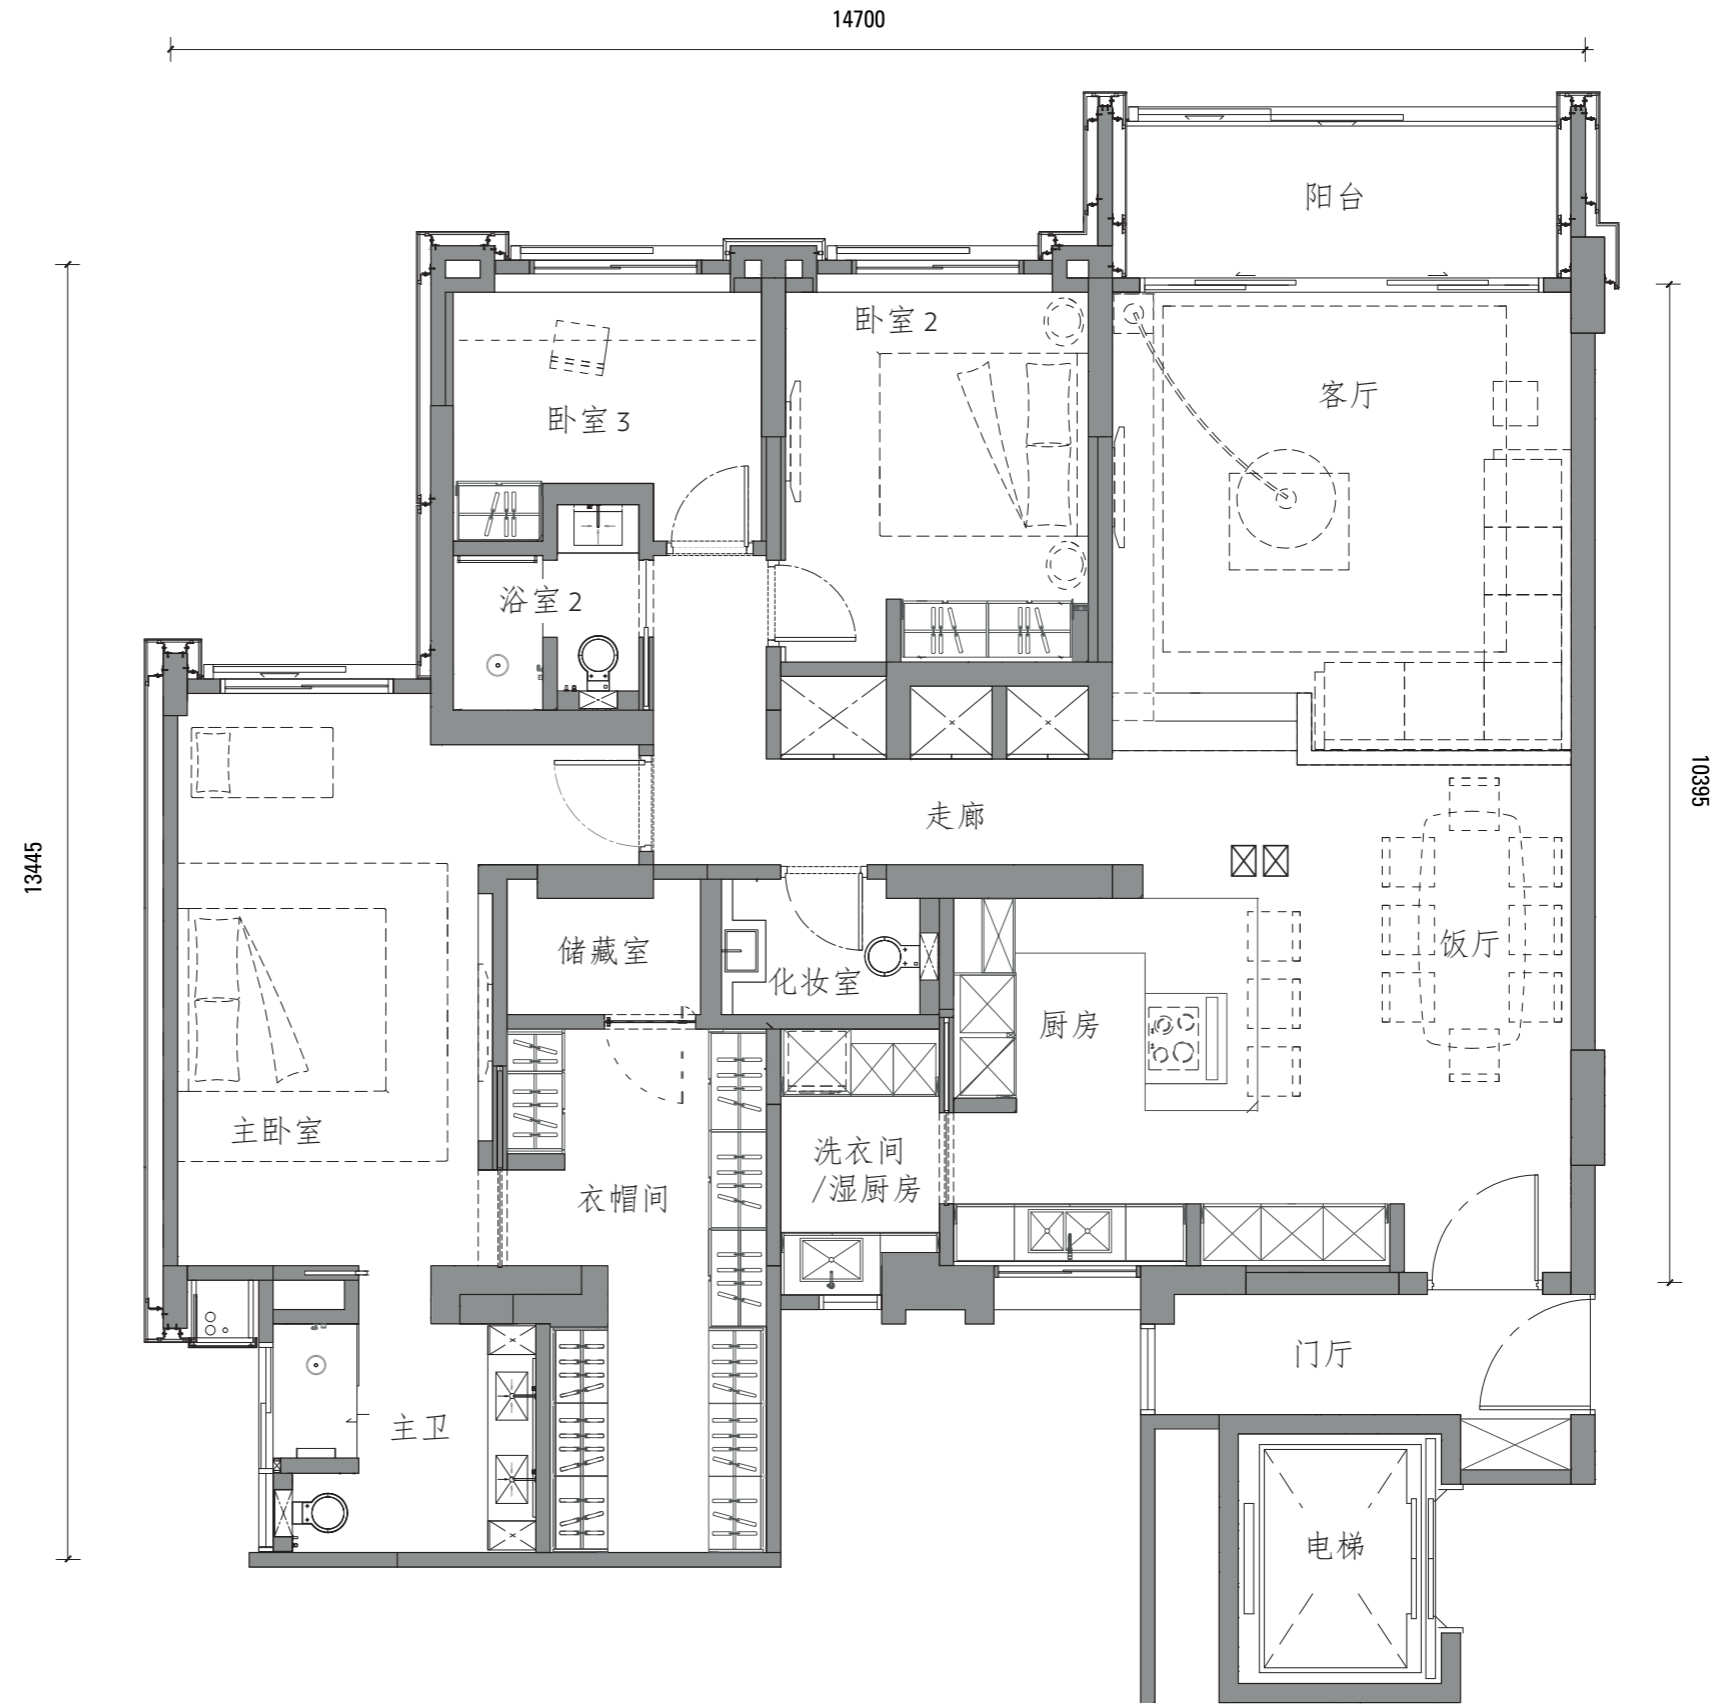

公司编号: 196201000540 (S199-X)

户型

G

10395

13445

14700

户型	区域	面积	
		平方米	平方尺
G	门厅	7.25	78
	走廊	11.75	126
	客厅	24.60	265
	饭厅	24.00	258
	厨房	10.05	108
	主卧室	23.10	249
	卧室 2	14.15	152
	卧室 3	9.45	102
	衣帽间	14.71	158
	主卫	8.40	90
	浴室 2	4.50	48
	化妆室	3.70	40
	洗衣间/湿厨房	5.00	54
	储藏室	3.34	36
阳台	9.00	97	

户型面积：1,894 平方尺 / 176 平方米

* 这些事项皆为附加项目，且不应被列入买卖合同中第四部分的建筑说明中。此事项应被包含在发展商的相关的协议或文件中。

卫生及管道设备应遵守，但不局限于来自（Formani Piet Boon 系列、Duravit 和 Vola）的产品或材料（如适用）。

所有的插图和图画皆为画家的印象。此宣传手册不应被视为或被视为发展商任何形式的表示或保证，并且也不应被列为或成为提议或协议的其中一部分。于此手册所注明或所持有的室内设计、装饰、散装物件、装饰品、原材料、配件和规格仅供概念说明和便于参考，且不应成为其项目或单位交接或完工之时的实际细节与规格。此手册当中所注明的品牌（1）（如适用）应视情况和建筑变数而定。在无需对买家负责任何费用、损坏、损失或赔偿的情况下，发展商将有权作出任何更改或相关的差异，但其前提为相关的更改或变数皆为替代品，或为相等，或品质同等的原材料的替代品。